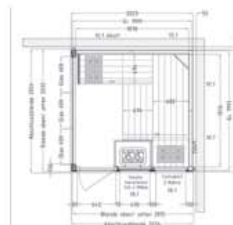

- Construção em painéis de madeira de 70mm com isolamento no interior
- Frente decorativa em vidro temperado de 8mm
- Interior em abeto nórdico
- Bancos e encostos confortáveis em madeira Faia
- Sauna Box incluído
- Aquecedor modelo Cup trifásico
- Controlador KH5
- Altura 198cm