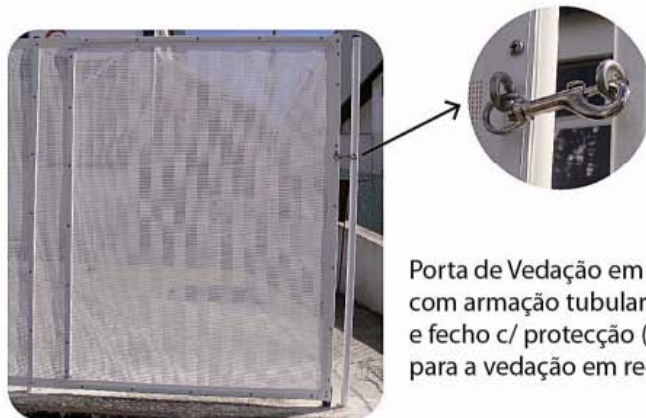

## Vedação de Rede

Apresenta-se como uma alternativa bastante leve para proteger o acesso da piscina a crianças e animais, assim como pode delimitar outras áreas e espaços no exterior. A tela em rede de PVC oferece também um contacto permanente com o interior/exterior. É modular e de fácil instalação, além de ser ajustável.

## Cores Disponíveis

Bege

Preto

Verde

Branco

Os acessórios de fixação para pedra, incluem tapa furos.

Para outro tipo de piso, consulte-nos.

Pode ser fornecida porta de segurança em alumínio c/ fecho automático ou porta de rede com armação tubular de alumínio e fecho c/ protecção.

Qualquer destes elementos não estão incluídos no fornecimento.

Porta de Vedação em Rede com armação tubular de Alumínio e fecho c/ protecção (já disponível para a vedação em rede).

Porta de segurança em alumínio com fecho automático.  
(Disponível para ambas as vedações)