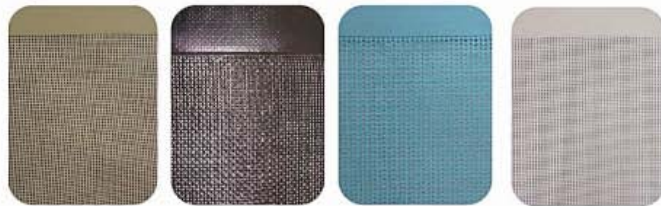

# Vedações de Rede – várias cores disponíveis

Cascais Piscinas e Spas

## Vedação de Rede

Apresenta-se como uma alternativa bastante leve para proteger o acesso da piscina a crianças e animais, assim como pode delimitar outras áreas e espaços no exterior. A tela em rede de PVC oferece também um contacto permanente com o interior/exterior. É modular e de fácil instalação, além de ser ajustável.

## Cores Disponíveis

Bege

Preto

Verde

Branco

Os acessórios de fixação para pedra, incluem tapa furos.

Para outro tipo de piso, consulte-nos.

Pode ser fornecida porta de segurança em alumínio c/ fecho automático ou porta de rede com armação tubular de alumínio e fecho c/ protecção.