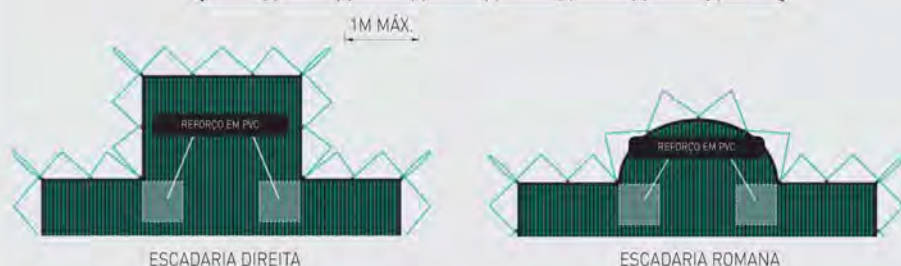

Cobertura de Inverno Grille Cold

Uma excelente relação qualidade/preço

- A primeira na nossa gama de coberturas de rede para Inverno, concebida e fabricada conforme a norma francesa NFP 90-308, a Grille Cold é uma excelente opção qualidade/preço. O seu sistema de fixação permite uma rápida instalação para uma tensão perfeita, em piscinas até 60m².
- Esta cobertura em rede adapta-se à quase totalidade das piscinas particulares já existentes ou a construir.
- Ao abrigo da norma para piscinas até 14 x6m