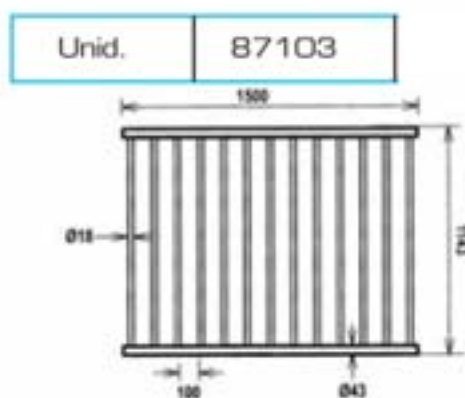

Barreiras de segurança

Barreiras elaboradas segundo a norma francesa NPF-90-306

Módulo de 1,5 m

Porta

Medidas

- a - 896 mm
- b - 973 mm
- c - 1173 mm
- d - 1233 mm
- e - 1236 mm
- f - 3 mm
- g - 1500 mm

Poste 45°

Poste 90°

Poste 180°

Poste final

Medidas

- 45° - a - 78 + 78 mm
- 90° - a - 104 + 104 mm
- 180° - a - 162 mm
- Final - a - 78 + 78 mm