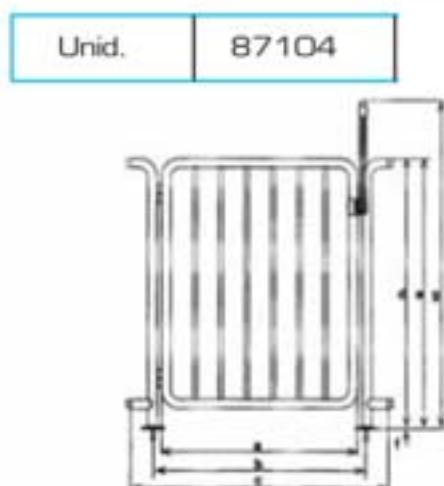

Barreiras de segurança

Barreiras elaboradas segundo a norma francesa NPF-90-306

Módulo de 1,5 m

Porta

Medidas

- a - 896 mm
- b - 973 mm
- c - 1173 mm
- d - 1233 mm
- e - 1236 mm
- f - 3 mm
- g - 1500 mm

Poste 45°

Poste 90°

Poste 180°

Poste final

Medidas

- 45° - a - 78 + 78 mm
- 90° - a - 104 + 104 mm
- 180° - a - 162 mm
- Final - a - 78 + 78 mm